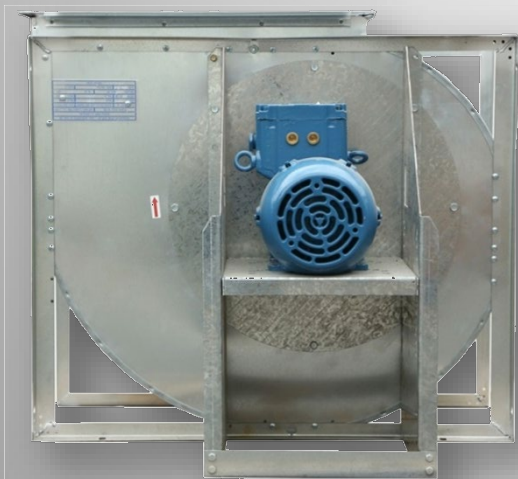

מפוחים צנטריפוגליים

פתרונות חכמים

פינוי עשן וחסימי אש

אביזרי מיזוג אוויר