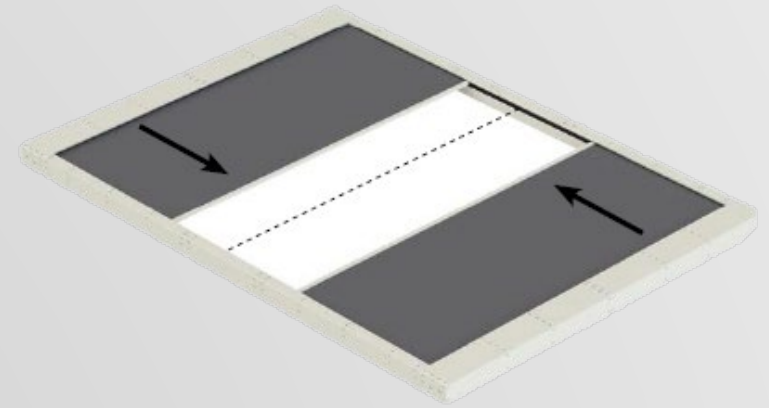

סוגי ווילונות עשן ואש