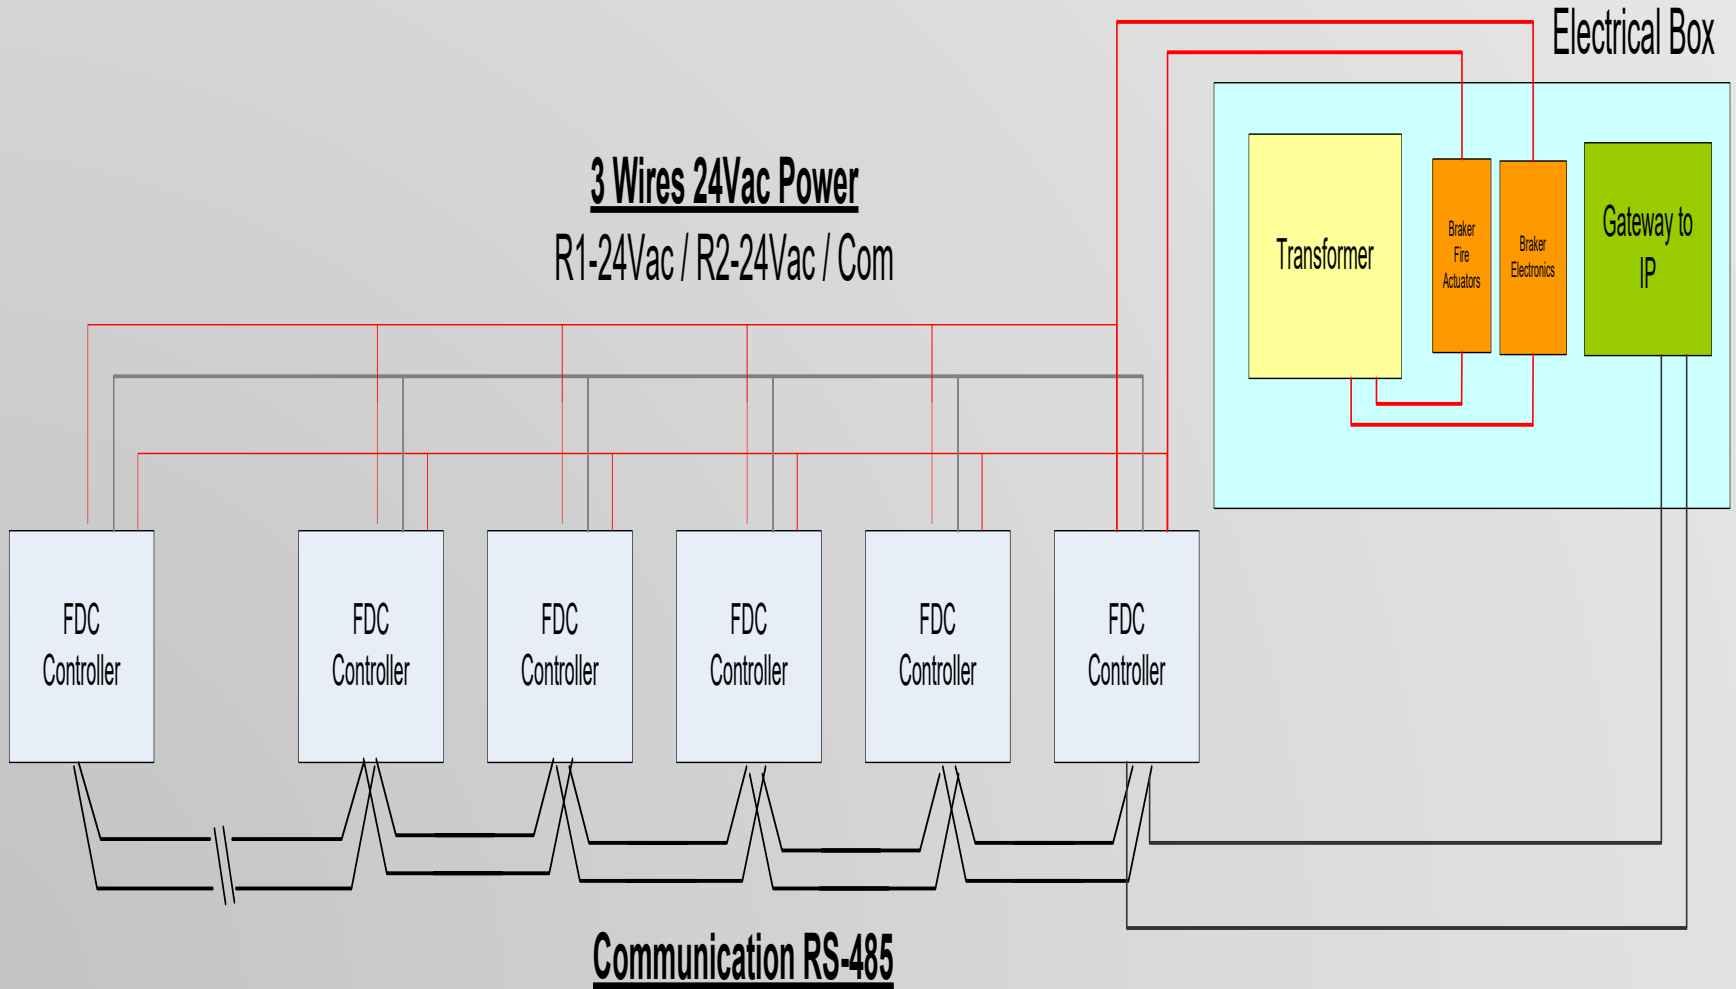

התקנות היום

לוח חשמל טיפוס 6 – בקרים 48 כניסות – 20 דמפרים

לוח חשמל - כניסות של אינדיקציות של דמפרים

- ❖ לוחות חשמל גדולים ומסורבלים .
- ❖ תכנון לוח החשמל מורכב – זמן תכנון יקר.
- ❖ הובלה והתקנה בשטח – מסורבל.
- ❖ איתור תקלות בלוח חשמל – גוזל זמן טכנאי .
- ❖ שימוש בבקרים יקרים לקריאת מצב הדמפר .
- ❖ הרבה מאוד כבלים מגיעים ללוח החשמל (בילבול גדול לחיבורים) 35 דמפרים, 2 מצבים = 140 כבלים מגעים ללוח חשמל .
- ❖ בדיקת דמפרים אזורית בלבד .

המערכת החכמה החדשה UFC

3 Wires 24Vac Power
R1-24Vac / R2-24Vac / Com

חיבורים מערכת החדשה

לוח חשמל חדש

פתרונות חכמים

פינוי עשן וחומי אש

אביזרי מיזוג אוויר

חיבורים בקר מותקן ליד המדף UFC