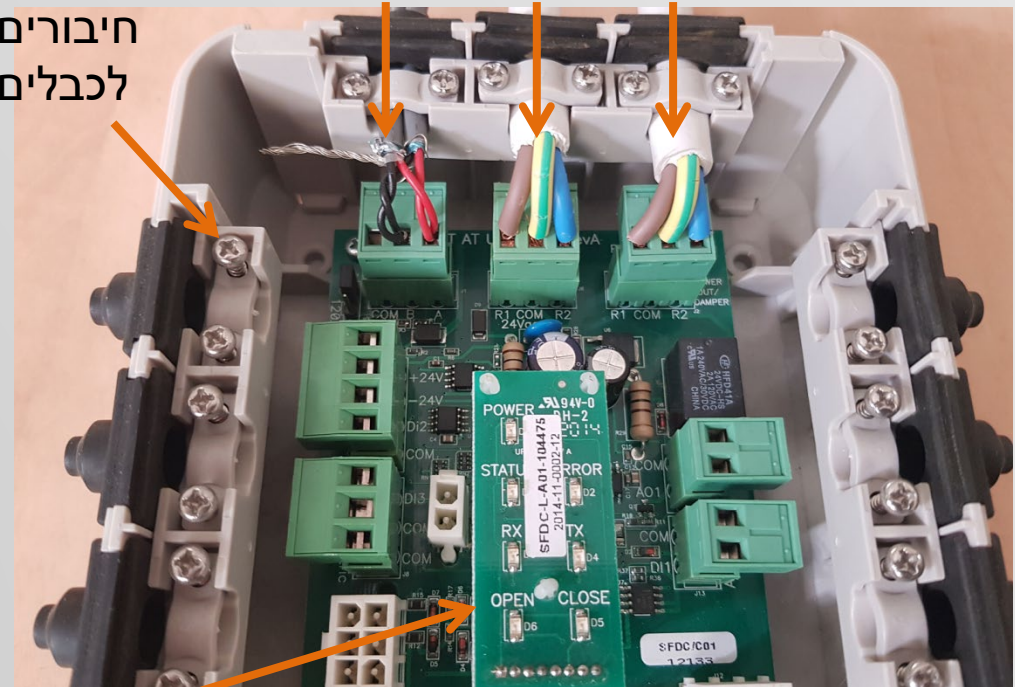

המערכת החכמה החדשה UFC

3 Wires 24Vac Power
R1-24Vac / R2-24Vac / Com

חיבורים מערכת החדשה

לוח חשמל חדש

פתרונות חכמים

פינוי עשן וחומי אש

אביזרי מיזוג אוויר

חיבורים בקר מותקן ליד המדף UFC

כבל 2.5 מ"מ גמיש

כניסה יצאה תקשורת

חיבורים
לכבלים

לוחית זיהוי

לחצן בדיקה

כתובת והגדרות

אינדיקציות
ברורות

דוגמא להתקנה בקר UFC

פתרונות חכמים

פינוי עשן וחסימי אש

אביזרי מיזוג אוויר

בקר UFC-24-IL

כבל גמיש 3 X קוטר לפי תכנון
R1 - כחול
C - צהוב
R2 - חום

RS-485 Coms
Modbus RTU or BACnet Ms/Tp
Dip Switch Selectable

Main 24 Vdc (Vac)
Daisy Chain
From and To other Controllers