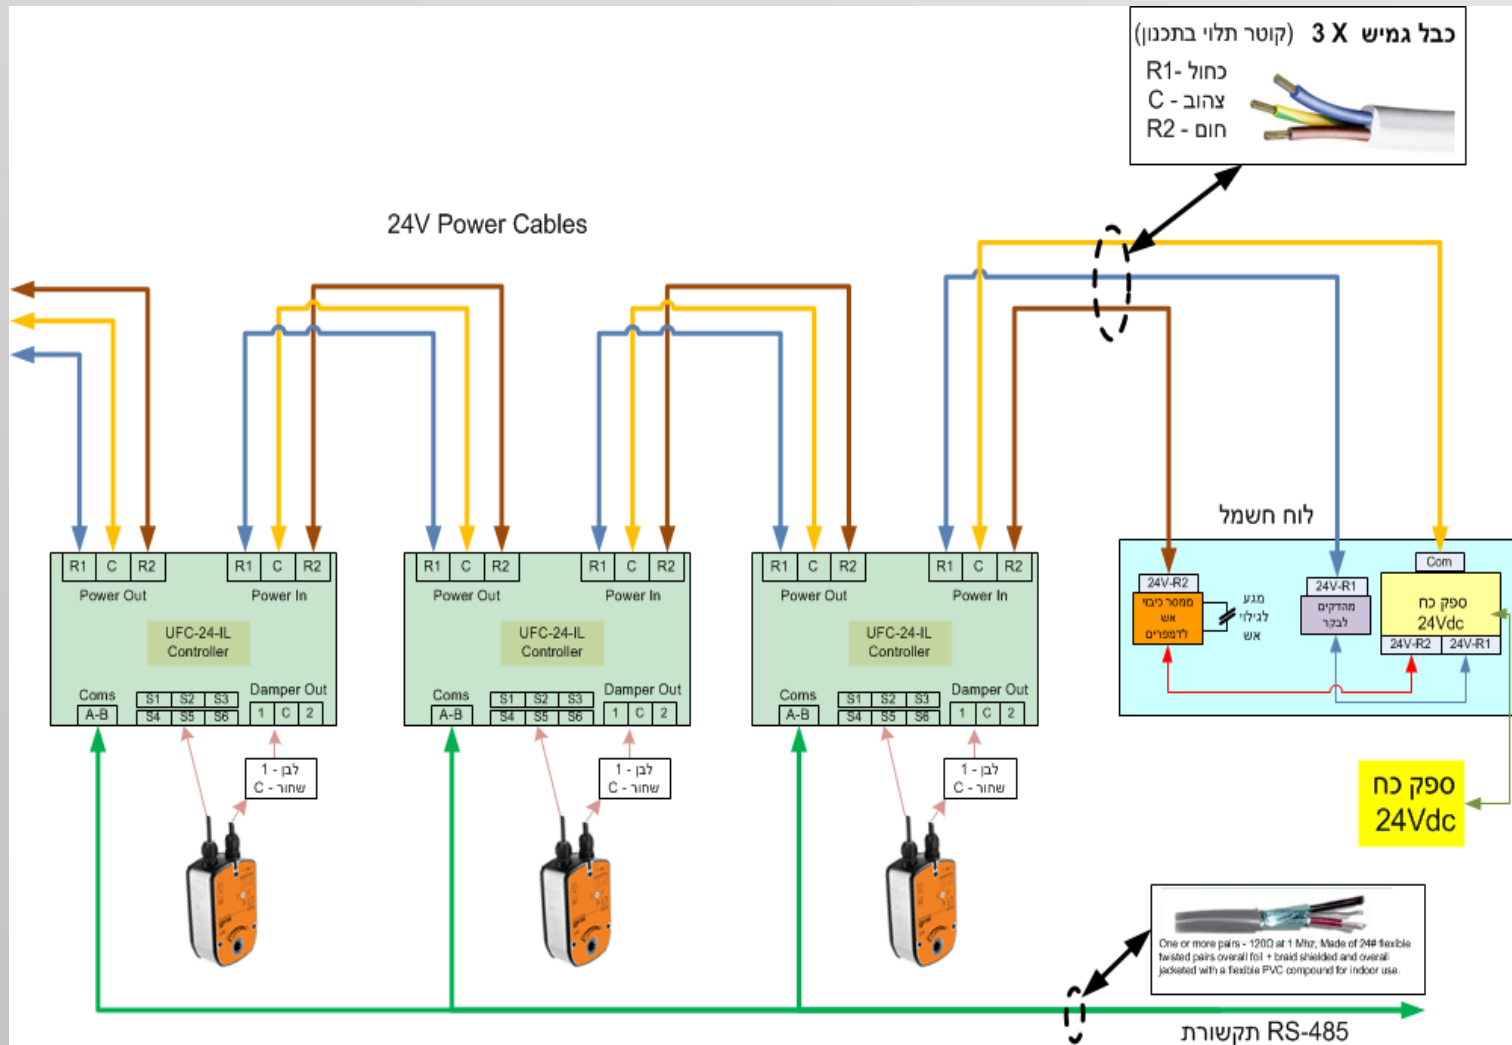

התקנות היום

לוח חשמל טיפוס 6 – בקרים 48 כניסות – 20 דמפרים

לוח חשמל - כניסות של אינדיקציות של דמפרים

- ❖ לוחות חשמל גדולים ומסורבלים .
- ❖ תכנון לוח החשמל מורכב – זמן תכנון יקר.
- ❖ הובלה והתקנה בשטח – מסורבל.
- ❖ איתור תקלות בלוח חשמל – גוזל זמן טכנאי .
- ❖ שימוש בבקרים יקרים לקריאת מצב הדמפר .
- ❖ הרבה מאוד כבלים מגיעים ללוח החשמל (בילבול גדול לחיבורים) 35 דמפרים, 2 מצבים = 140 כבלים מגעים ללוח חשמל .
- ❖ בדיקת דמפרים אזורית בלבד .

המערכת החכמה החדשה UFC

3 Wires 24Vac Power
R1-24Vac / R2-24Vac / Com

חיבורים מערכת החדשה

לוח חשמל חדש

פתרונות חכמים

פינוי עשן וחומי אש

אביזרי מיזוג אוויר

חיבורים בקר מותקן ליד המדף UFC

כבל 2.5 מ"מ גמיש

כניסה יצאה תקשורת

חיבורים
לכבלים

לוחית זיהוי

לחצן בדיקה

כתובת והגדרות

אינדיקציות
ברורות

דוגמא להתקנה בקר UFC