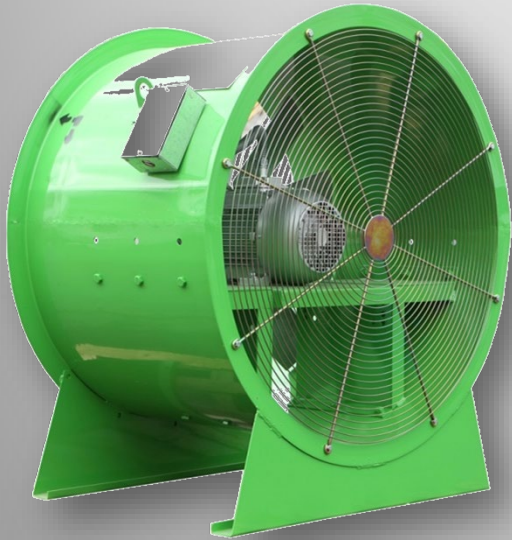

מפוחים ציריים לשחרור עשן

פתרונות חכמים

פינוי עשן וחסימי אש

אביזרי מיזוג אוויר