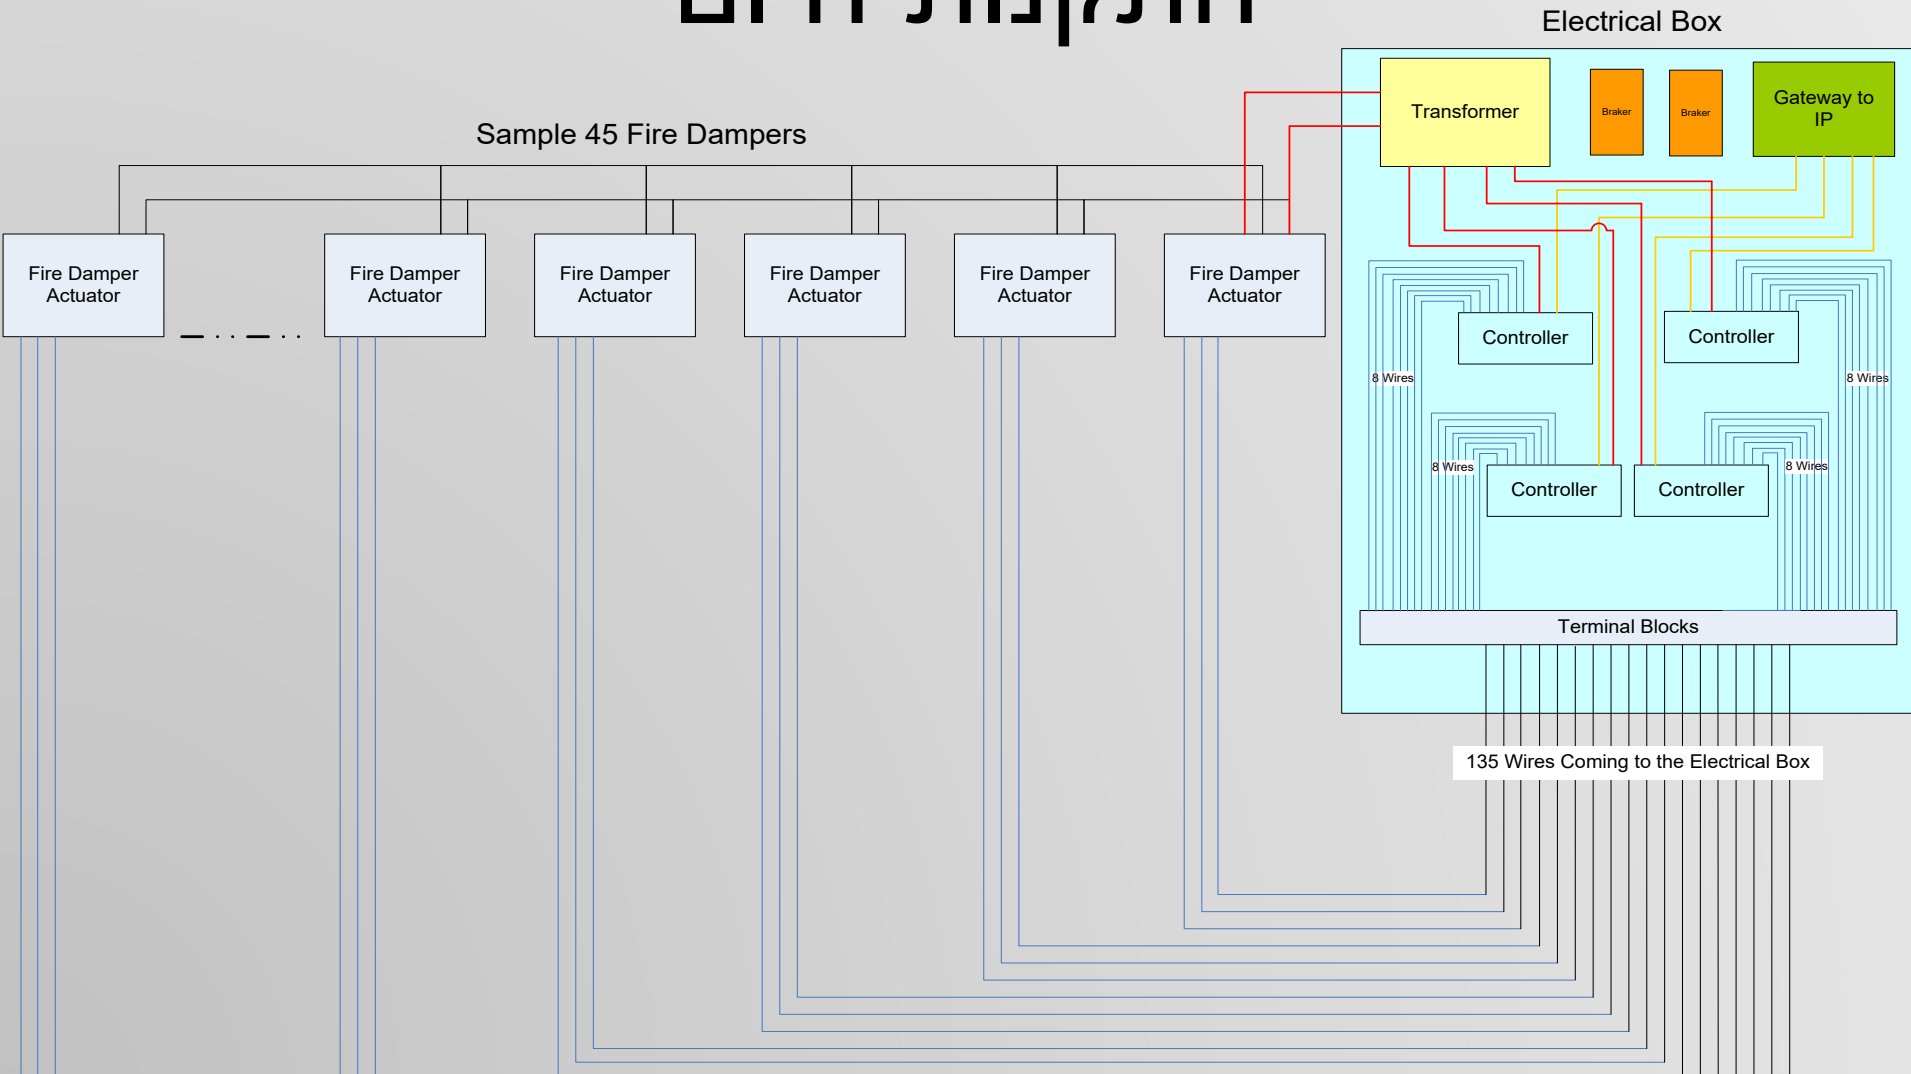

תקן 1001 חלק 1.1 תחזוקה

5.4.8.2. מדפי אש

בדיקות תקופתיות של מדפי אש ייערכו אחת לשנתיים. בבדיקות ייבחנו מדפי האש כדי לוודא שאינם חלודים או חסומים. צירים ורכיבים נעים ייבדקו בקפידה מיוחדת. נתיכים (אם ישנם) ינותקו, ומדפי האש יופעלו כדי לוודא שהם נסגרים באופן מלא.

מומלץ להפעיל את מדפי האש בזרם אוויר רגיל, כדי לוודא שזרם האוויר אינו גורם להישארותם במצב פתוח.

סיכה של רכיבים נעים תיערך לפי הצורך.

במערכת שיש בה מדפי אש ממונעים תיבדק הפעולה המשולבת של מדפי האש ומערכת גילוי האש על ידי הדמיה של מצב שרפה. בסיום הבדיקה התקופתית ייבחנו מדפי האש כדי לוודא את חזרתם למצבם המקורי לפי ייעודם.

התקנות היום

לוח חשמל טיפוס 6 – בקרים 48 כניסות – 20 דמפרים

לוח חשמל - כניסות של אינדיקציות של דמפרים

- ❖ לוחות חשמל גדולים ומסורבלים .
- ❖ תכנון לוח החשמל מורכב – זמן תכנון יקר.
- ❖ הובלה והתקנה בשטח – מסורבל.
- ❖ איתור תקלות בלוח חשמל – גוזל זמן טכנאי .
- ❖ שימוש בבקרים יקרים לקריאת מצב הדמפר .
- ❖ הרבה מאוד כבלים מגיעים ללוח החשמל (בילבול גדול לחיבורים) 35 דמפרים, 2 מצבים = 140 כבלים מגעים ללוח חשמל .
- ❖ בדיקת דמפרים אזורית בלבד .