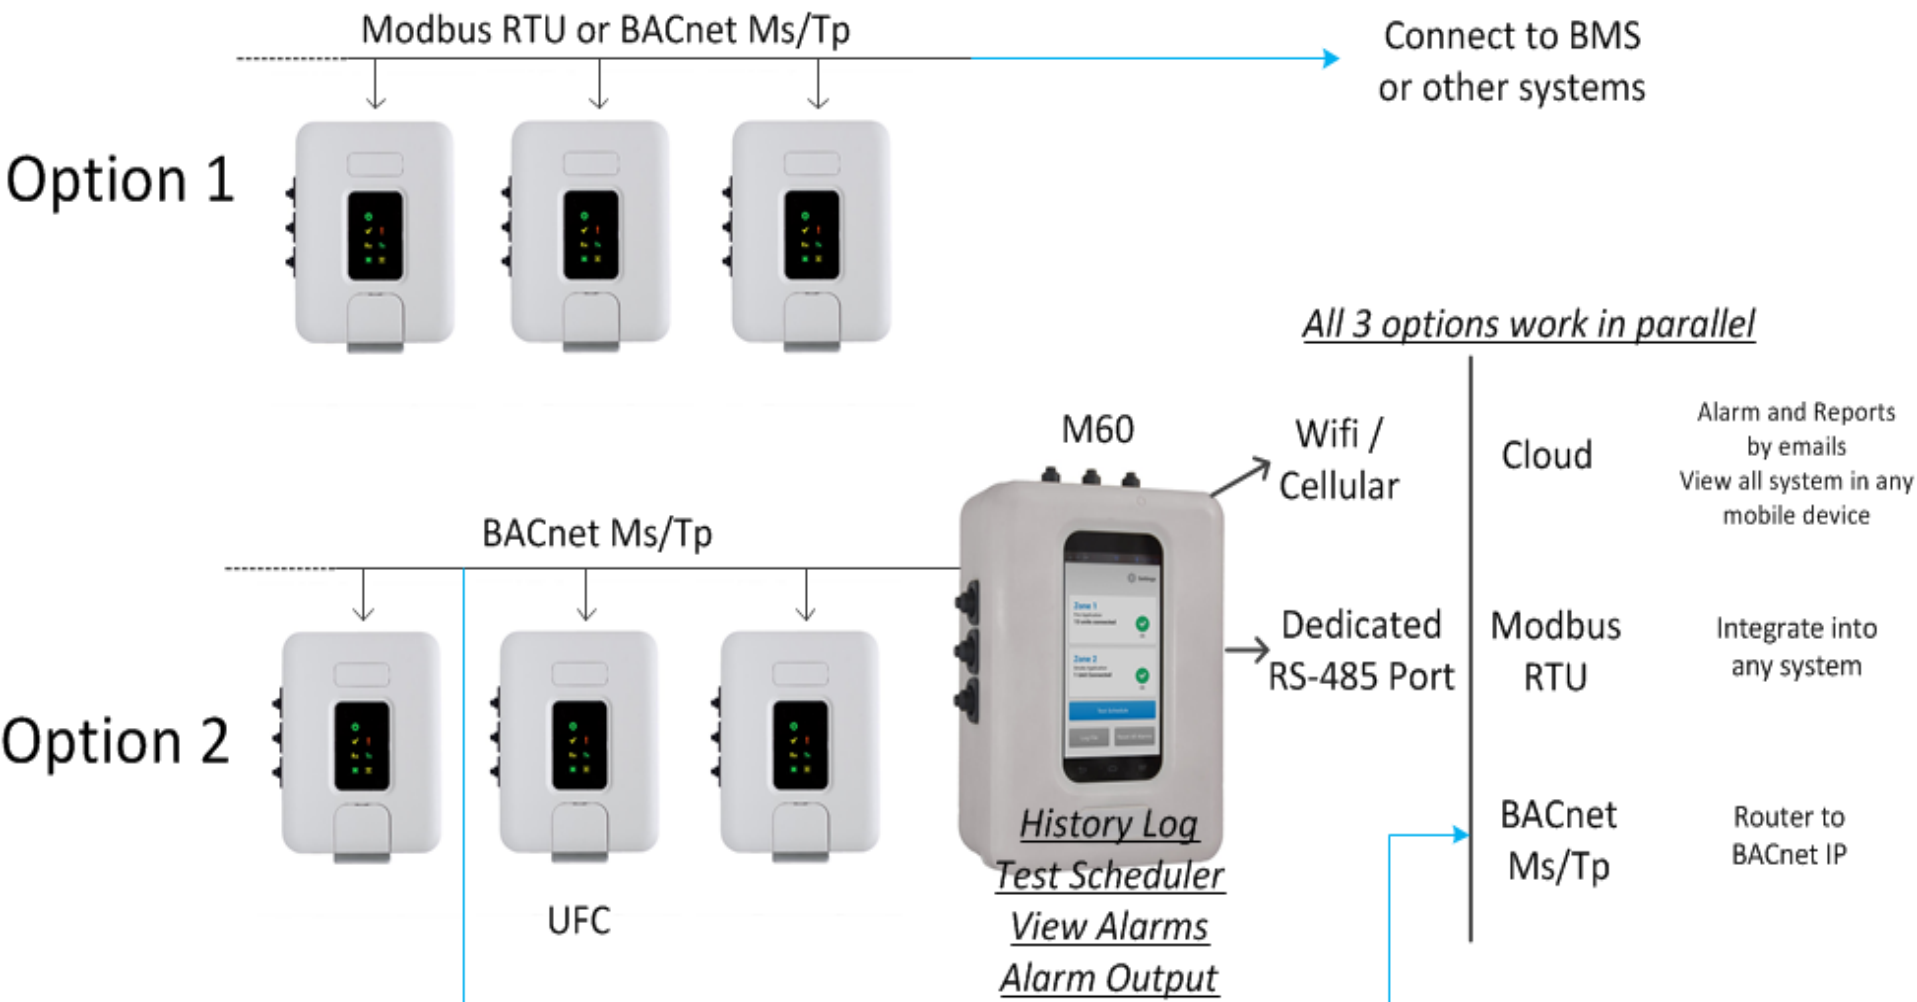

2 Indications Belimo BLF Series

Power to Actuator (1A)
Fire Application
1-Open C-Common

- Dip Switch Config**
- 1- Modbus – Bacnet (Protocol Selection) (Default Off=Modbus)
 - 2-3- 9600 – 19200 – 38400 – 76800 Baud Rate for Modbus (Bacnet is Auto Detect Baud Rate) (Default Off=9600)
 - 4- Not in Use – Off

בקר לשני מדפים UFC-24-2-IL

Ring Structure – Option

טבעת הגנת פיקודית (אופציה) FAIL SAFE

רכזת M60 מתאים למקומות ללא בקרת מבנה - עצמאי

M60

עד 60 יחידות - Zone 1

עד 60 יחידות - Zone 2

רכזת M60 - חיבורים

יתרונות המערכת החדשה

- ❖ לוח חשמל קטן אפשר להתקין אותו בכל מקום.
- ❖ הובלה / התקנה פשוטה מאוד.
- ❖ ללא צורך בבדיקה אצל יצרן לוחות.
- ❖ ללא צורך בבקרים נוספים.
- ❖ בדיקה של דמפר מקומי עצמאי עם אינדיקציות.