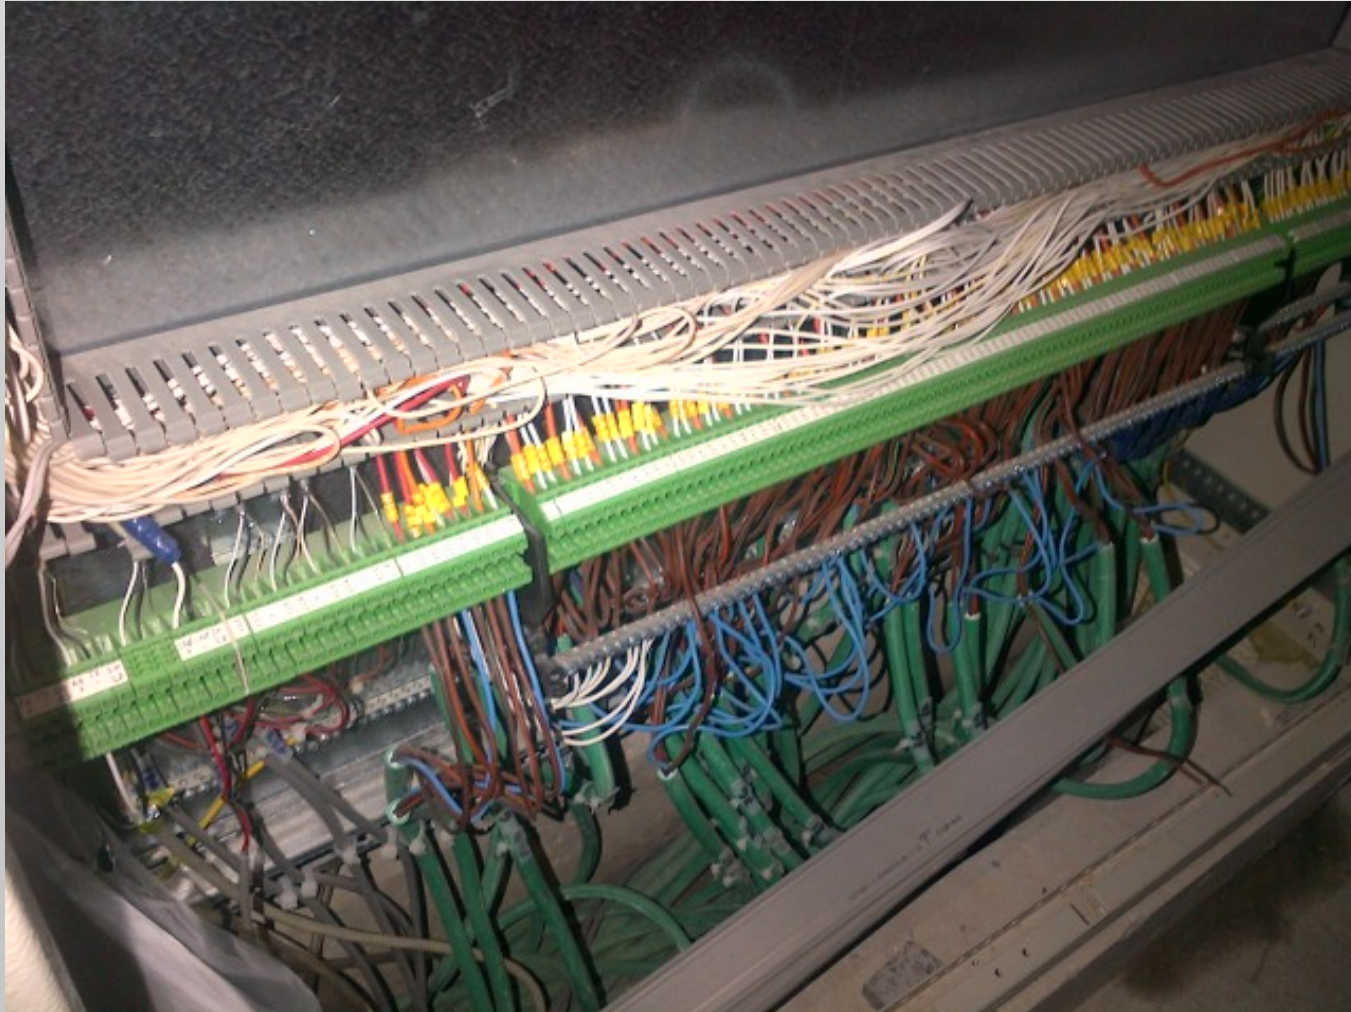

מומלץ להפעיל את מדפי האש בזרם אוויר רגיל, כדי לוודא שזרם האוויר אינו גורם להישארותם במצב פתוח.

סיכה של רכיבים נעים תיערך לפי הצורך.

במערכת שיש בה מדפי אש ממונעים תיבדק הפעולה המשולבת של מדפי האש ומערכת גילוי האש על ידי הדמיה של מצב שרפה. בסיום הבדיקה התקופתית ייבחנו מדפי האש כדי לוודא את חזרתם למצבם המקורי לפי ייעודם.

התקנות היום

לוח חשמל טיפוס 6 – בקרים 48 כניסות – 20 דמפרים

לוח חשמל - כניסות של אינדיקציות של דמפרים

- ❖ לוחות חשמל גדולים ומסורבלים .
- ❖ תכנון לוח החשמל מורכב – זמן תכנון יקר.
- ❖ הובלה והתקנה בשטח – מסורבל.
- ❖ איתור תקלות בלוח חשמל – גוזל זמן טכנאי .
- ❖ שימוש בבקרים יקרים לקריאת מצב הדמפר .
- ❖ הרבה מאוד כבלים מגיעים ללוח החשמל (בילבול גדול לחיבורים) 35 דמפרים, 2 מצבים = 140 כבלים מגעים ללוח חשמל .
- ❖ בדיקת דמפרים אזורית בלבד .

המערכת החכמה החדשה UFC

3 Wires 24Vac Power
R1-24Vac / R2-24Vac / Com

חיבורים מערכת החדשה

לוח חשמל חדש

פתרונות חכמים

פינוי עשן וחומי אש

אביזרי מיזוג אוויר

חיבורים בקר מותקן ליד המדף UFC