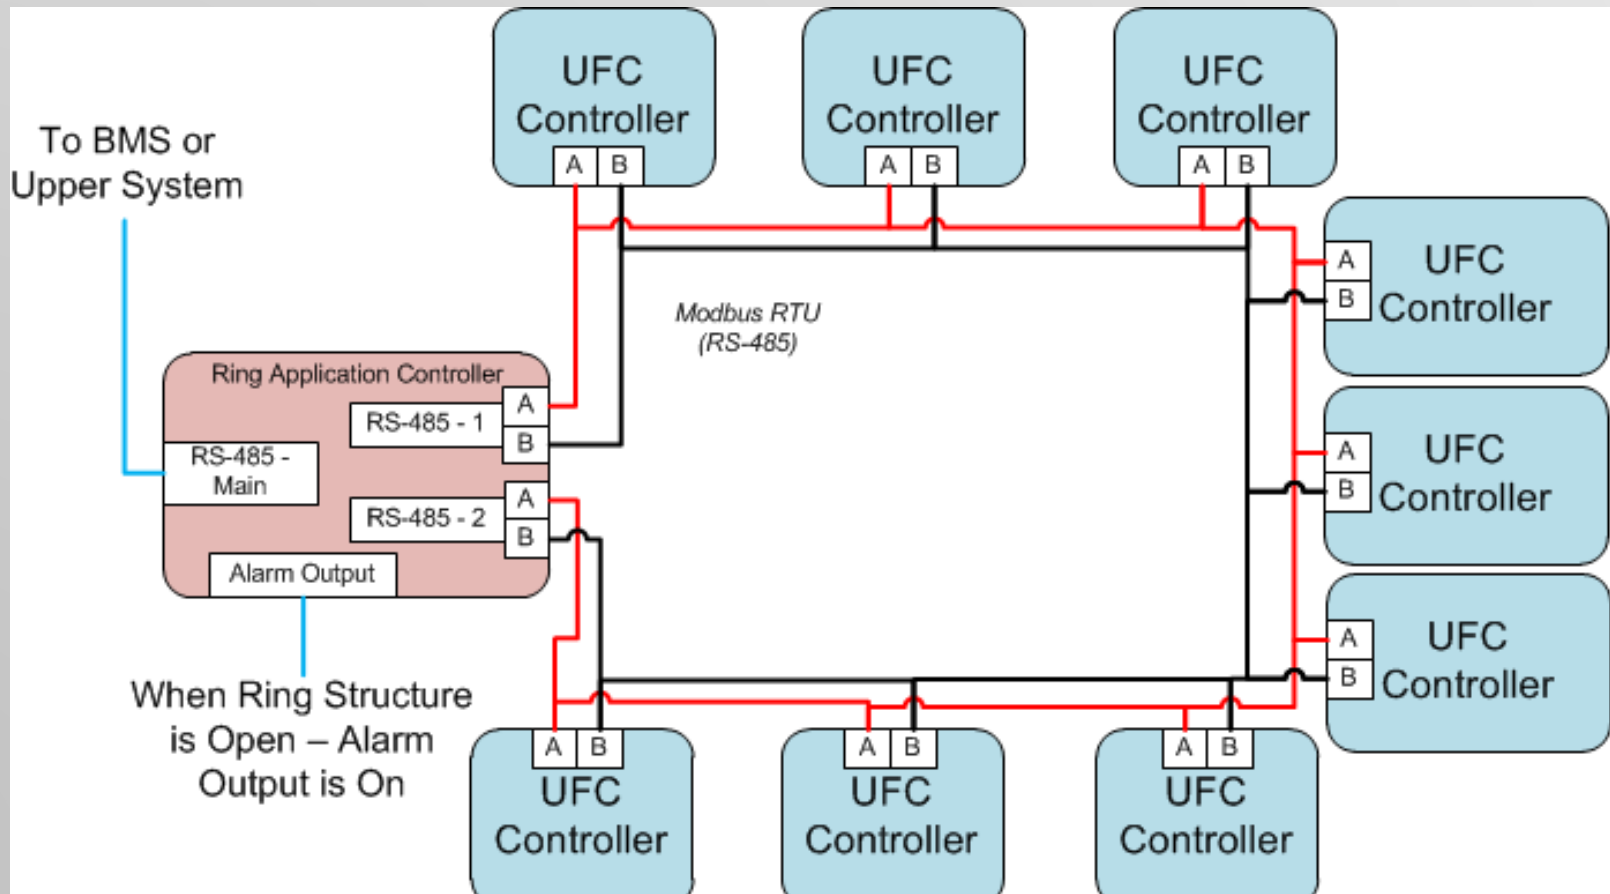

2 Indications Belimo BLF Series

Power to Actuator (1A)
Fire Application
1-Open C-Common

- Dip Switch Config**
- 1- Modbus – Bacnet (Protocol Selection) (Default Off=Modbus)
 - 2-3- 9600 – 19200 – 38400 – 76800 Baud Rate for Modbus (Bacnet is Auto Detect Baud Rate) (Default Off=9600)
 - 4- Not in Use – Off

בקר לשני מדפים UFC-24-2-IL

Ring Structure – Option

טבעת הגנת פיקודית (אופציה) FAIL SAFE

רכזת M60 מתאים למקומות ללא בקרת מבנה - עצמאי

M60

עד 60 יחידות - Zone 1

עד 60 יחידות - Zone 2

רכזת M60 - חיבורים

יתרונות המערכת החדשה

- ❖ לוח חשמל קטן אפשר להתקין אותו בכל מקום.
- ❖ הובלה / התקנה פשוטה מאוד.
- ❖ ללא צורך בבדיקה אצל יצרן לוחות.
- ❖ ללא צורך בבקרים נוספים.
- ❖ בדיקה של דמפר מקומי עצמאי עם אינדיקציות.