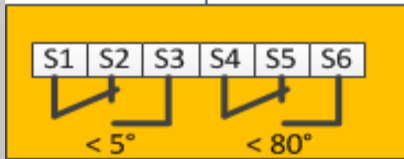

2 Indications Belimo BLF Series

Power to Actuator (1A)
Fire Application
1-Open C-Common

1. **Dip Switch Config**
- 1- Modbus – Bacnet (Protocol Selection) (Default Off=Modbus)
  - 2-3- 9600 – 19200 – 38400 – 76800 Baud Rate for Modbus (Bacnet is Auto Detect Baud Rate) (Default Off=9600)
  - 4- Not in Use – Off