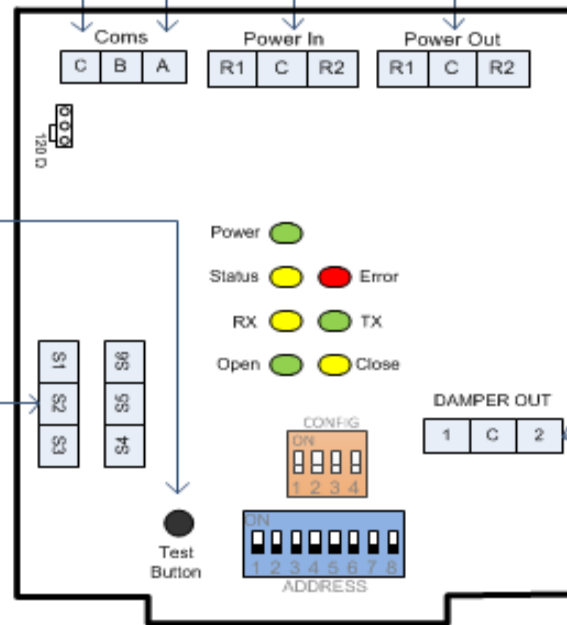

כבל 2.5 מ"מ גמיש

כניסה יצאה תקשורת

חיבורים
לכבלים

לוחית זיהוי

לחצן בדיקה

כתובת והגדרות

אינדיקציות
ברורות

דוגמא להתקנה בקר UFC

פתרונות חכמים

פינוי עשן וחסימי אש

אביזרי מיזוג אוויר

בקר UFC-24-IL

כבל גמיש 3 X קוטר לפי תכנון
R1 - כחול
C - צהוב
R2 - חום

RS-485 Coms
Modbus RTU or BACnet Ms/Tp
Dip Switch Selectable

Main 24 Vdc (Vac)
Daisy Chain
From and To other Controllers

Test Button
While Test Button is pressed, the actuator is without power and will close

Relay Remark
The Relay in the Fire Damper Controller is Normally Close, when there is no power in the board, the relay is CLOSE, so that Damper will work normally.