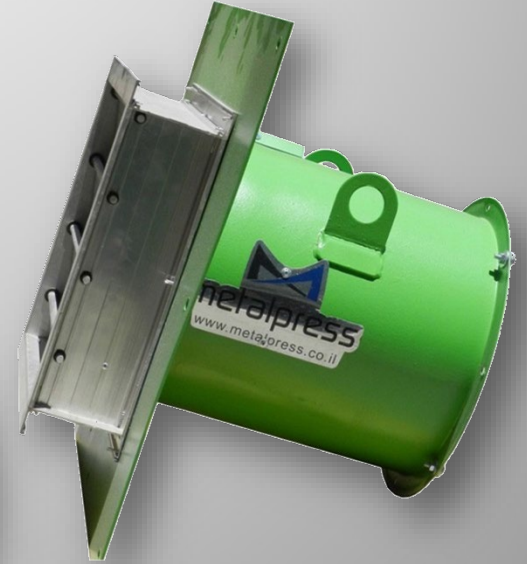

מפוחים ציריים לשחרור עשן

פתרונות חכמים

פינוי עשן וחסימי אש

אביזרי מיזוג אוויר