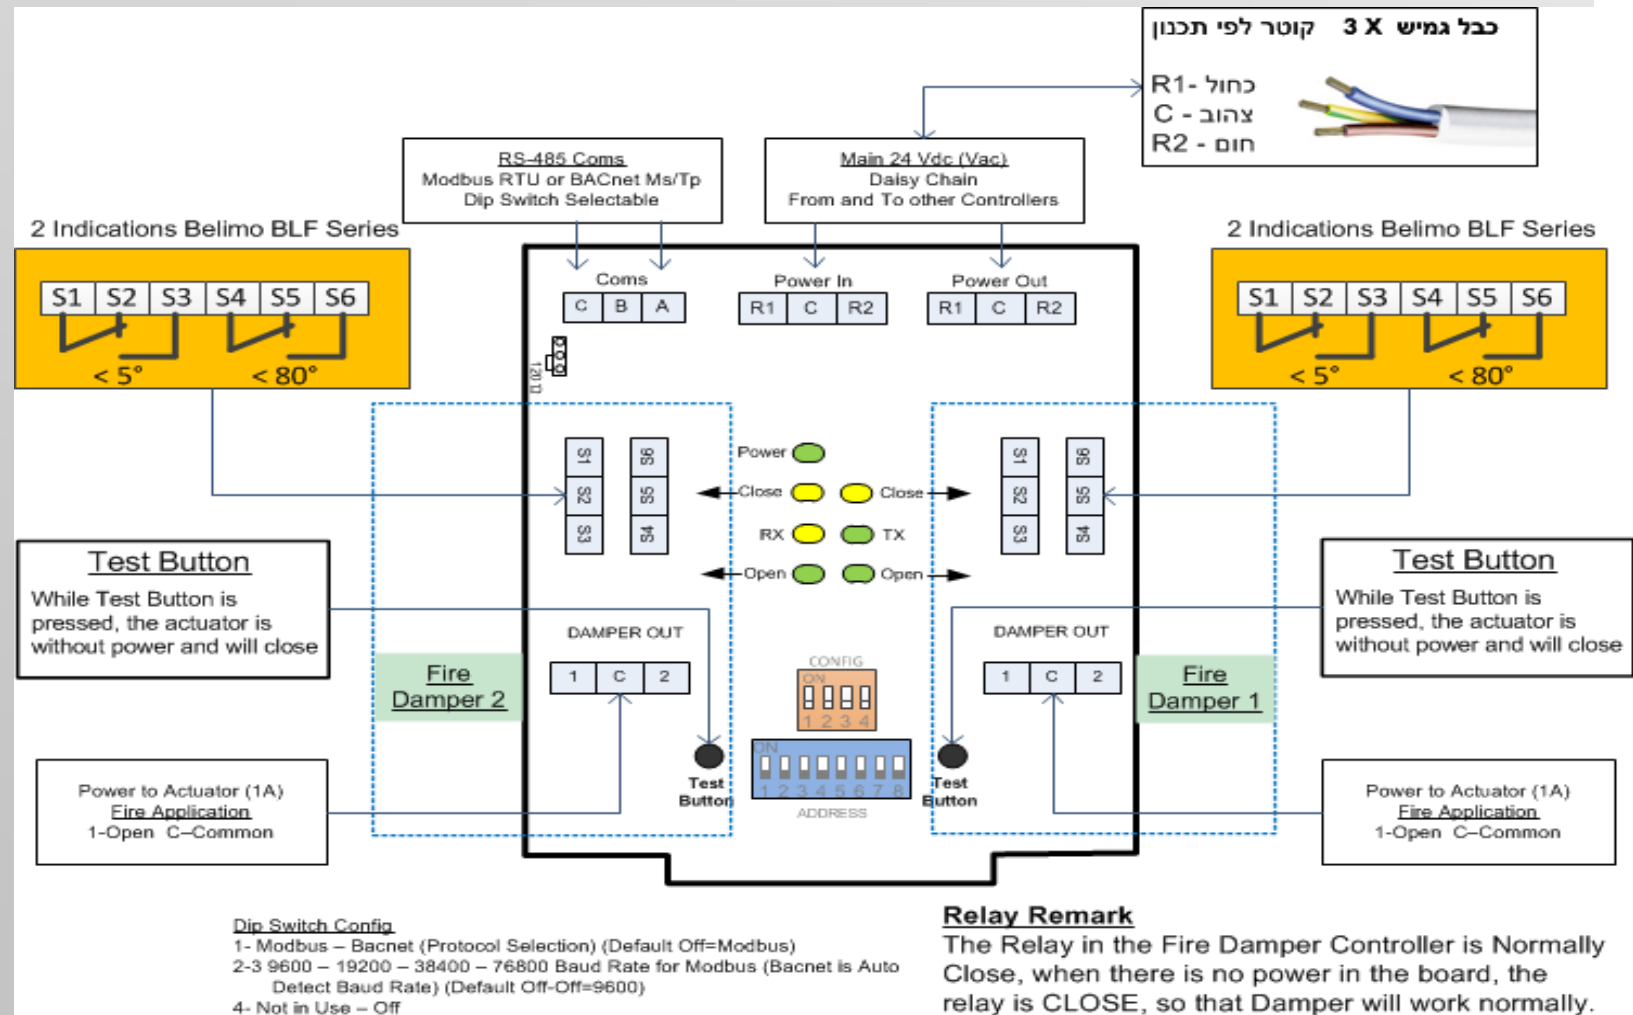

כבל 2.5 מ"מ גמיש

כניסה יצאה תקשורת

חיבורים
לכבלים

לוחית זיהוי

לחצן בדיקה

כתובת והגדרות

אינדיקציות
ברורות

דוגמא להתקנה בקר UFC

פתרונות חכמים

פינוי עשן וחסימי אש

אביזרי מיזוג אוויר

בקר UFC-24-IL

כבל גמיש 3 X קוטר לפי תכנון
R1 - כחול
C - צהוב
R2 - חום

RS-485 Coms
Modbus RTU or BACnet Ms/Tp
Dip Switch Selectable

Main 24 Vdc (Vac)
Daisy Chain
From and To other Controllers

Test Button
While Test Button is pressed, the actuator is without power and will close

Relay Remark
The Relay in the Fire Damper Controller is Normally Close, when there is no power in the board, the relay is CLOSE, so that Damper will work normally.

בקר לשני מדפים UFC-24-2-IL

Ring Structure – Option

טבעת הגנת פיקודית (אופציה) FAIL SAFE

רכזת M60 מתאים למקומות ללא בקרת מבנה - עצמאי

M60

עד 60 יחידות - Zone 1

עד 60 יחידות - Zone 2

רכזת M60 - חיבורים