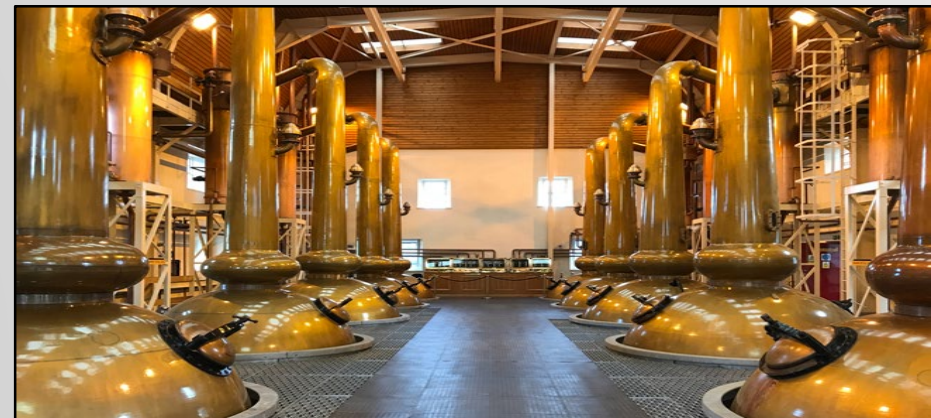

פתרונות חכמים

פינוי עשן וחסימי אש

אביזרי מיזוג אויר